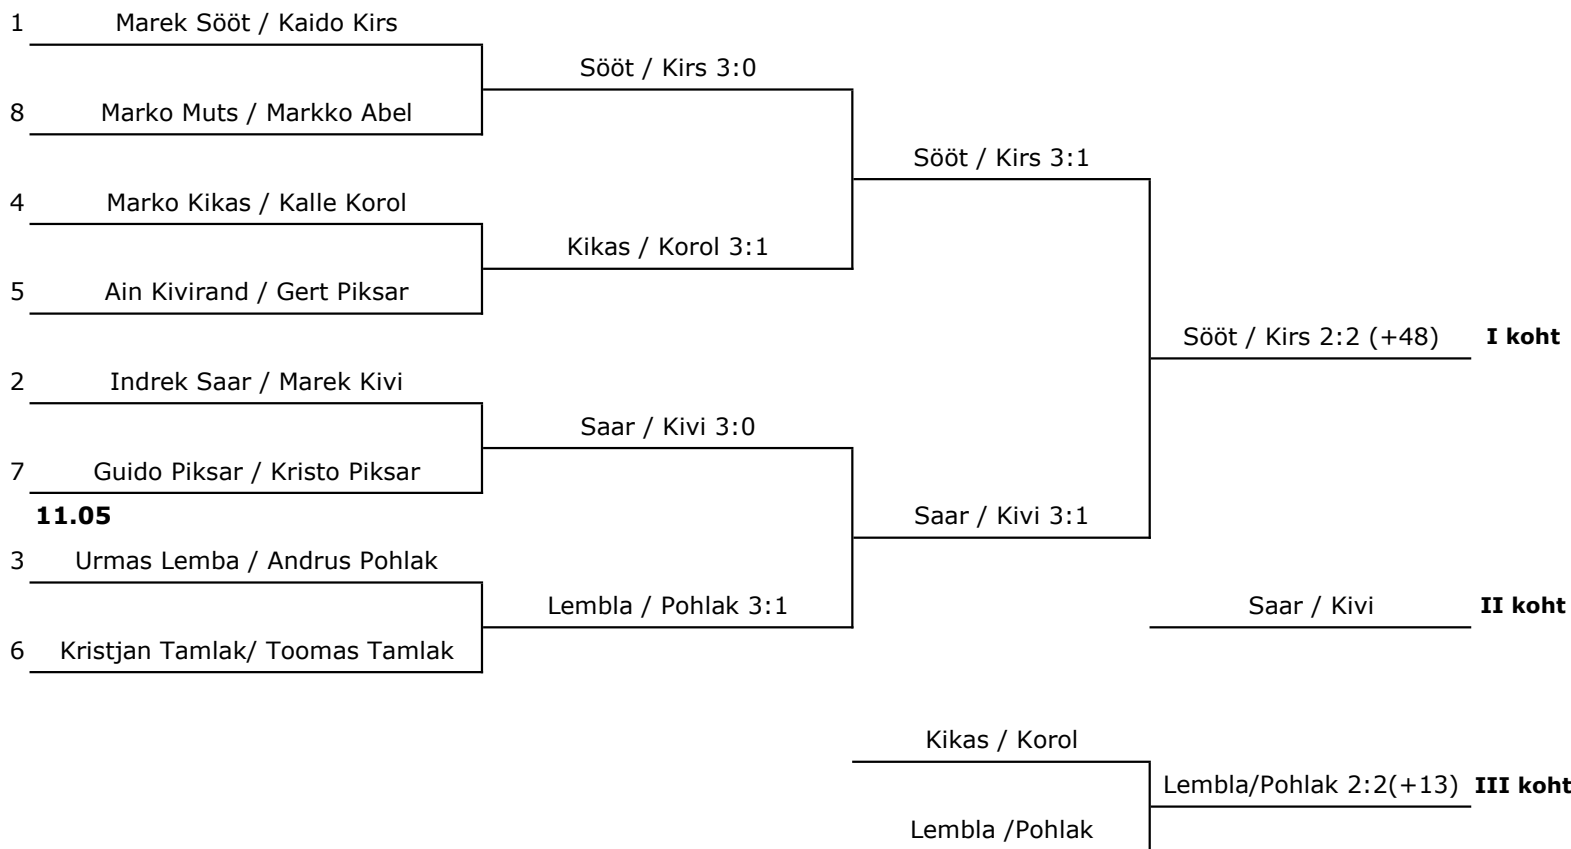

# Eesti lahtised paarismängu meistrivõistlused 2022 sportkeeglis

FINAAL

16.10.2022, Mustamäe Keegel

## MEHED

10.00